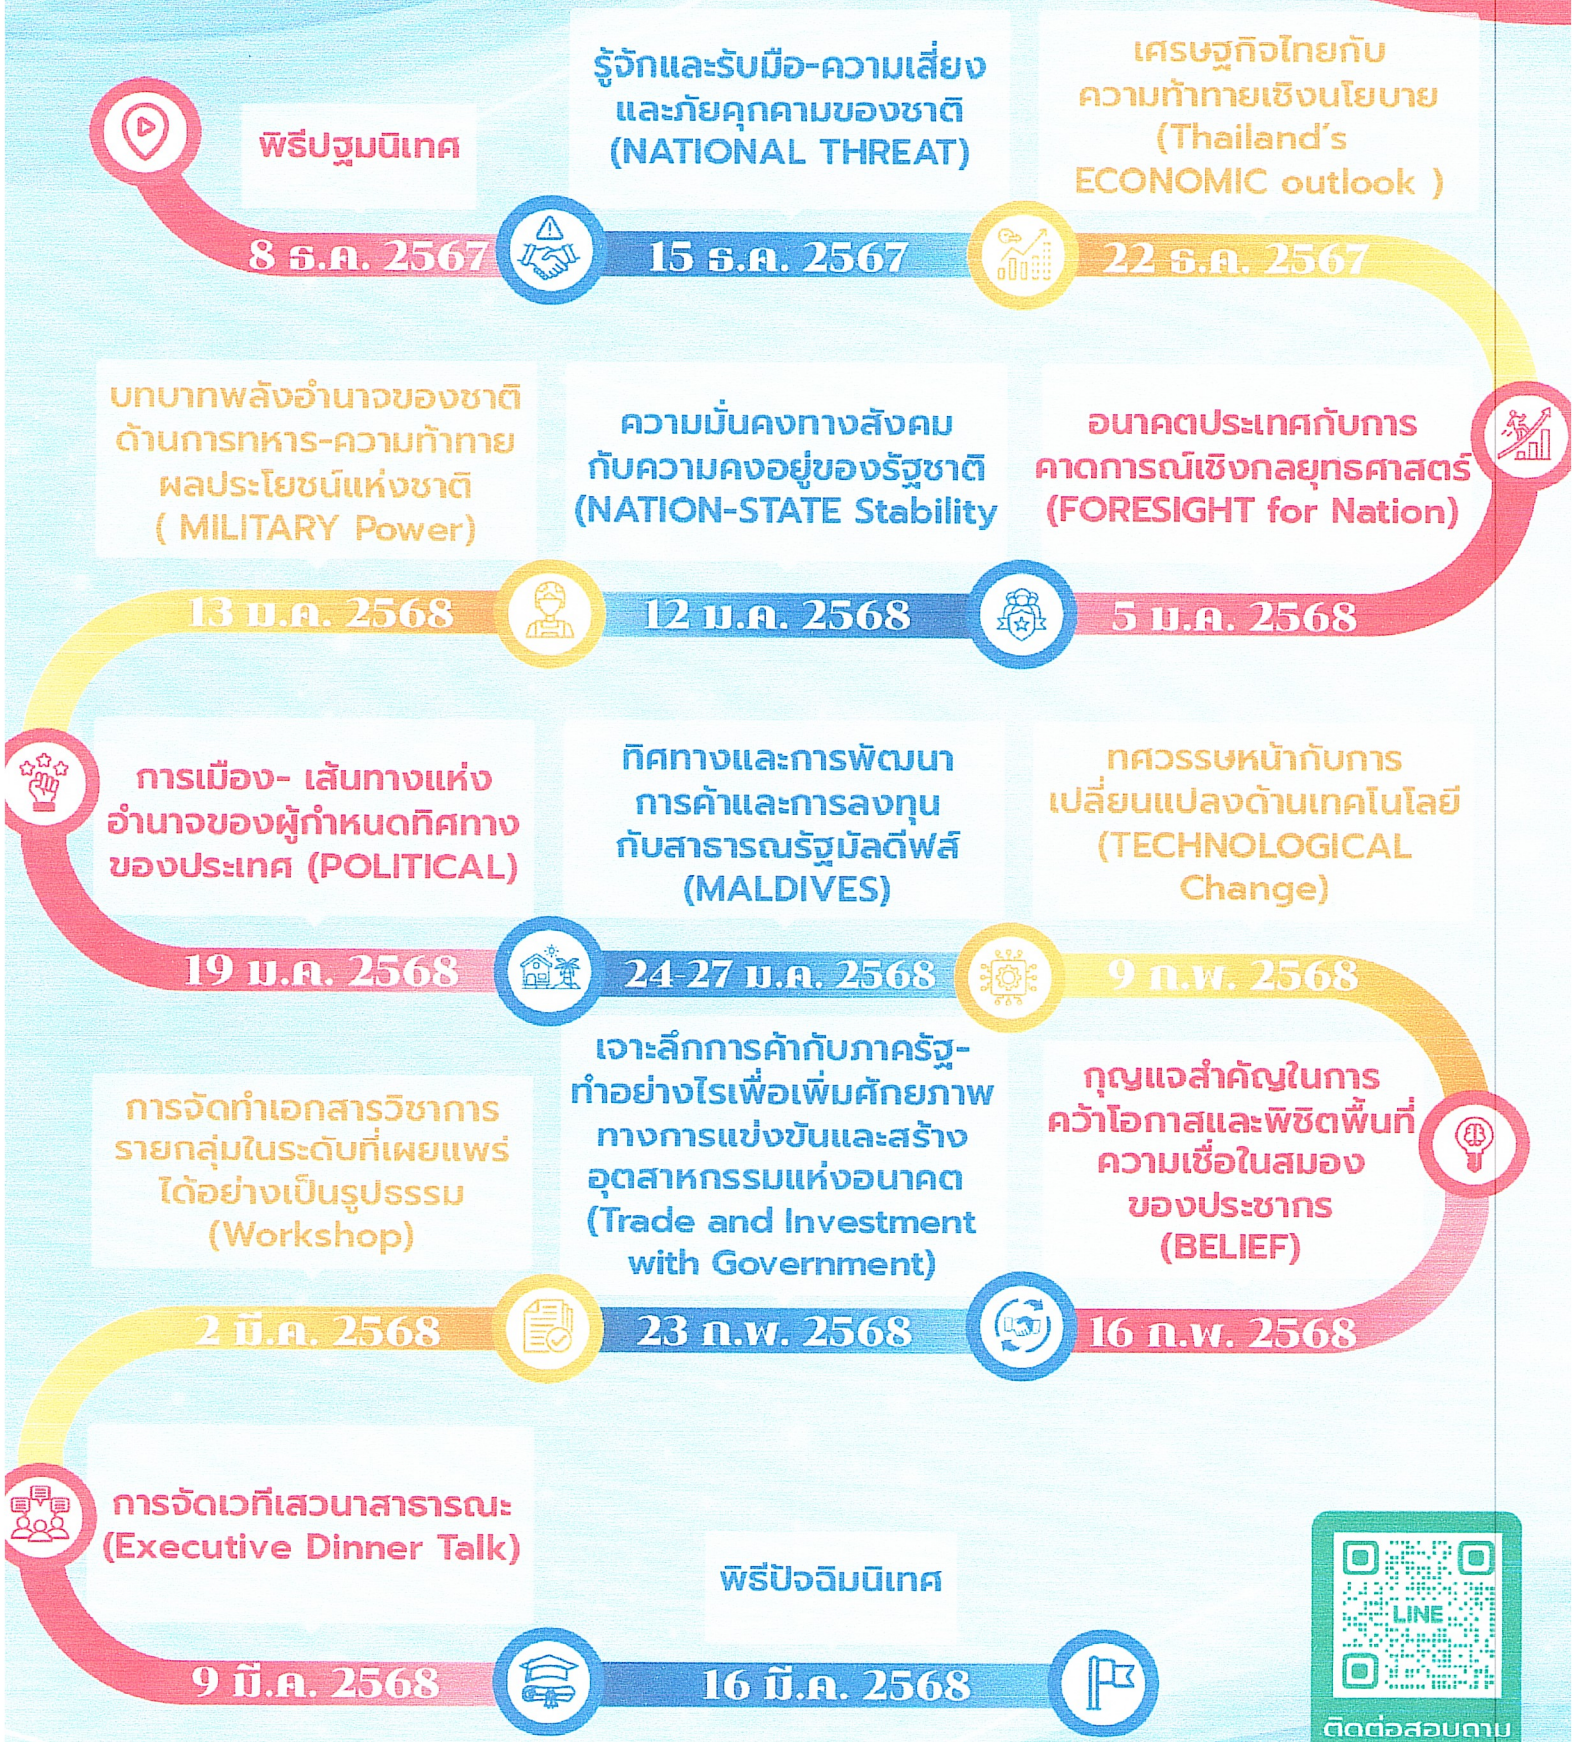

หลักสูตรผู้นำพลังอำนาจแห่งชาติ (พอช.) รุ่นที่ 1

National Power Leadership Executive Program

ติดต่อสอบถามเพิ่มเติม

ดร.บุษรา วงศ์ริศศักดิ์ (ผู้อำนวยการหลักสูตร)
☎ 095-464-2345
ดร.สุชาดา กิจรุ่งสุวรรณ (ผู้จัดการหลักสูตร)
☎ 096-064-2914

*** ทางหลักสูตรขอสงวนสิทธิ์การเปลี่ยนแปลงโดยคำนึงถึงผลประโยชน์สูงสุดของผู้เข้าร่วมการอบรม ***